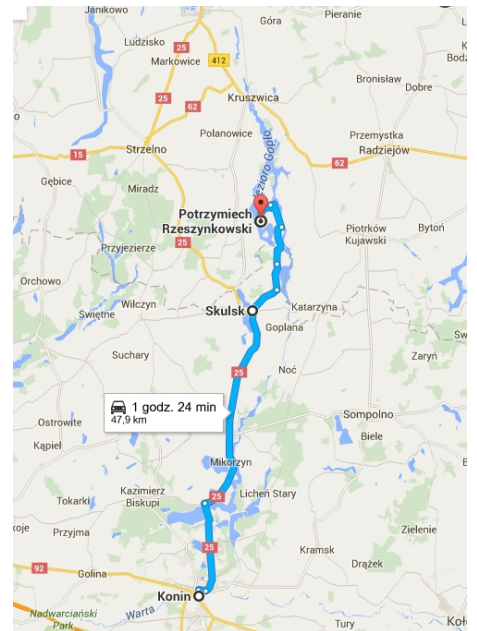

## Promienisty Rajd Gęsi Gęgawy i nocny z Calypso \* 26.09.2015

Początkowo zaplanowano wyjazd z Konina na rajd Gęsi Gęgawy o godzinie 7<sup>30</sup> spod pomnika kardynała Wyszyńskiego. Na miejscu czyli w Strażnicy Nadgoplańskiego Parku Tysiąclecia "Rysiówka" należało zameldować się o godz. 11<sup>00</sup>. Po naradzie godzinę zmieniono na 8<sup>15</sup>. I rzeczywiście, czasu było dosyć. Dojazd wyznaczono drogą 25 aż do Skulska, a potem drogami lokalnymi przez Galiszewo i Łuszczewo do Ostrówka nad Gopło. Osiemnastoosobowa grupa sprawnie uporąta się z dystansem. Na promie dołączyła grupa z Kruszwicy i ze Strzelna. Wszyscy dojechali do "Rysiówki", gdzie czekała ciepła strawa. Były konkursy i spotkania ze znajomymi. Łącznie przejechano dystans 111 km. Fotografie i tekst: Leszek Ruminkiewicz

Wspólne spotkanie ekip, które promieniście zjechały do Rysiówki.

Na rajd nocny z Calypso wybrało się paru błękitnych cyklistów. Jak ocenił Władek I CIKLO: *Pozostali razem z Calypso drogami a raczej bezdrożami, jadą sobie nocą gdzie ich oczy poniosą. Co pokazują zdjęcia Jego Królewskiej Mości.*

### RAJD PROMIENISTY GĘSI GĘGAWY

**26 września (sobota)**

TRASA RAJDU: Kruszwica - Łachmirowice - Rzeszynek - Łuszczewo - Ostrówek - Potrzymich - Ostrówek - Złotowo - Popowo - Witowiczki - Janocin - Kruszwica.

Zapisy do dnia 24.09.2015 r. do godz. 14.00

Wyjazd: Parking przy PTTK Kruszwica ul. Podzamcze 1 o godz. 8.30

Były losowania i nikt głodny nie odjechał.

Potwierdzone 111 kilometrów!

**NOCNY RAJD ROWEROWY**